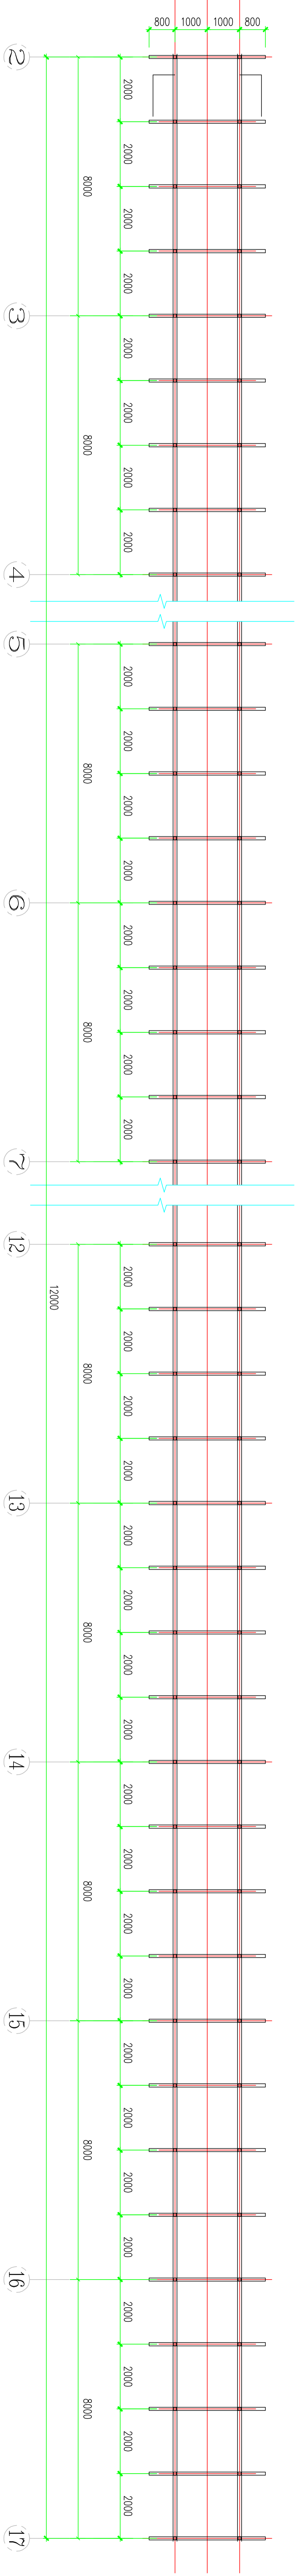

专业	姓名	姓名	日期

气楼平面布置

气楼平面布置

气楼平面布置

气楼详图
间隔2000设一樘
全楼连接