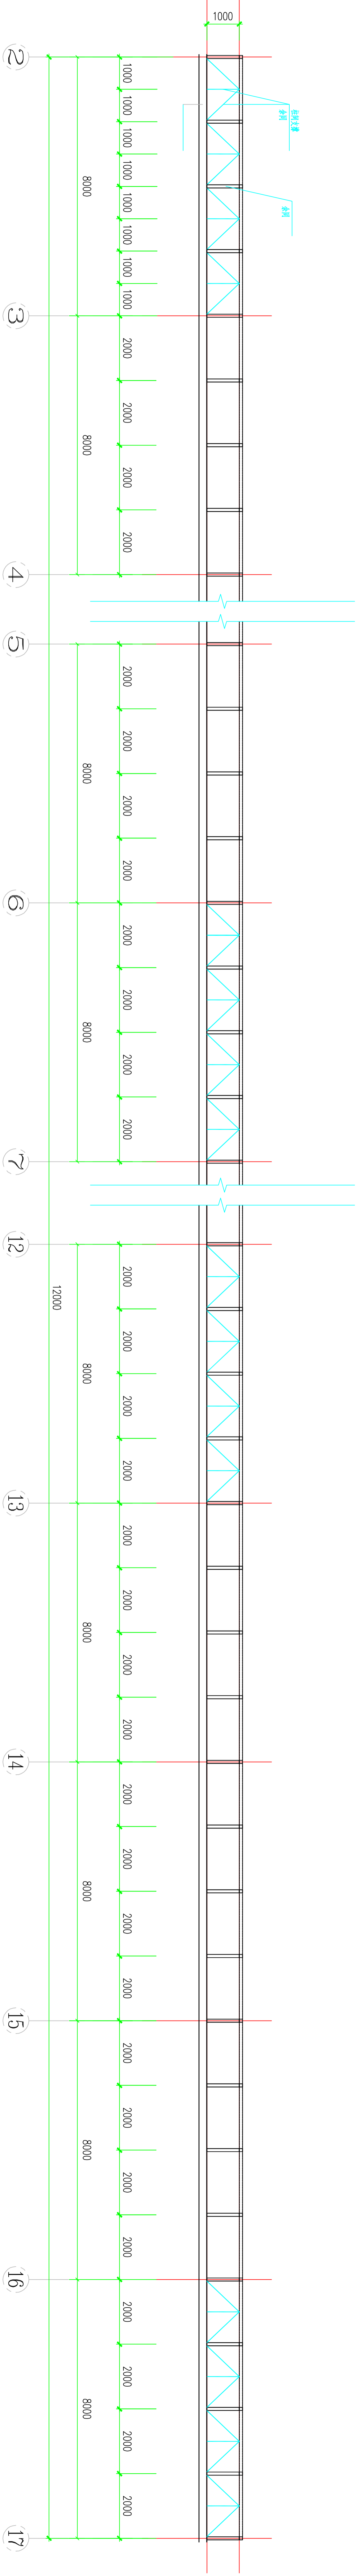

专业	姓名	姓名	日期

气楼平面布置

气楼平面布置

气楼平面布置

气楼详图
间隔2000设一樘
全楼连接