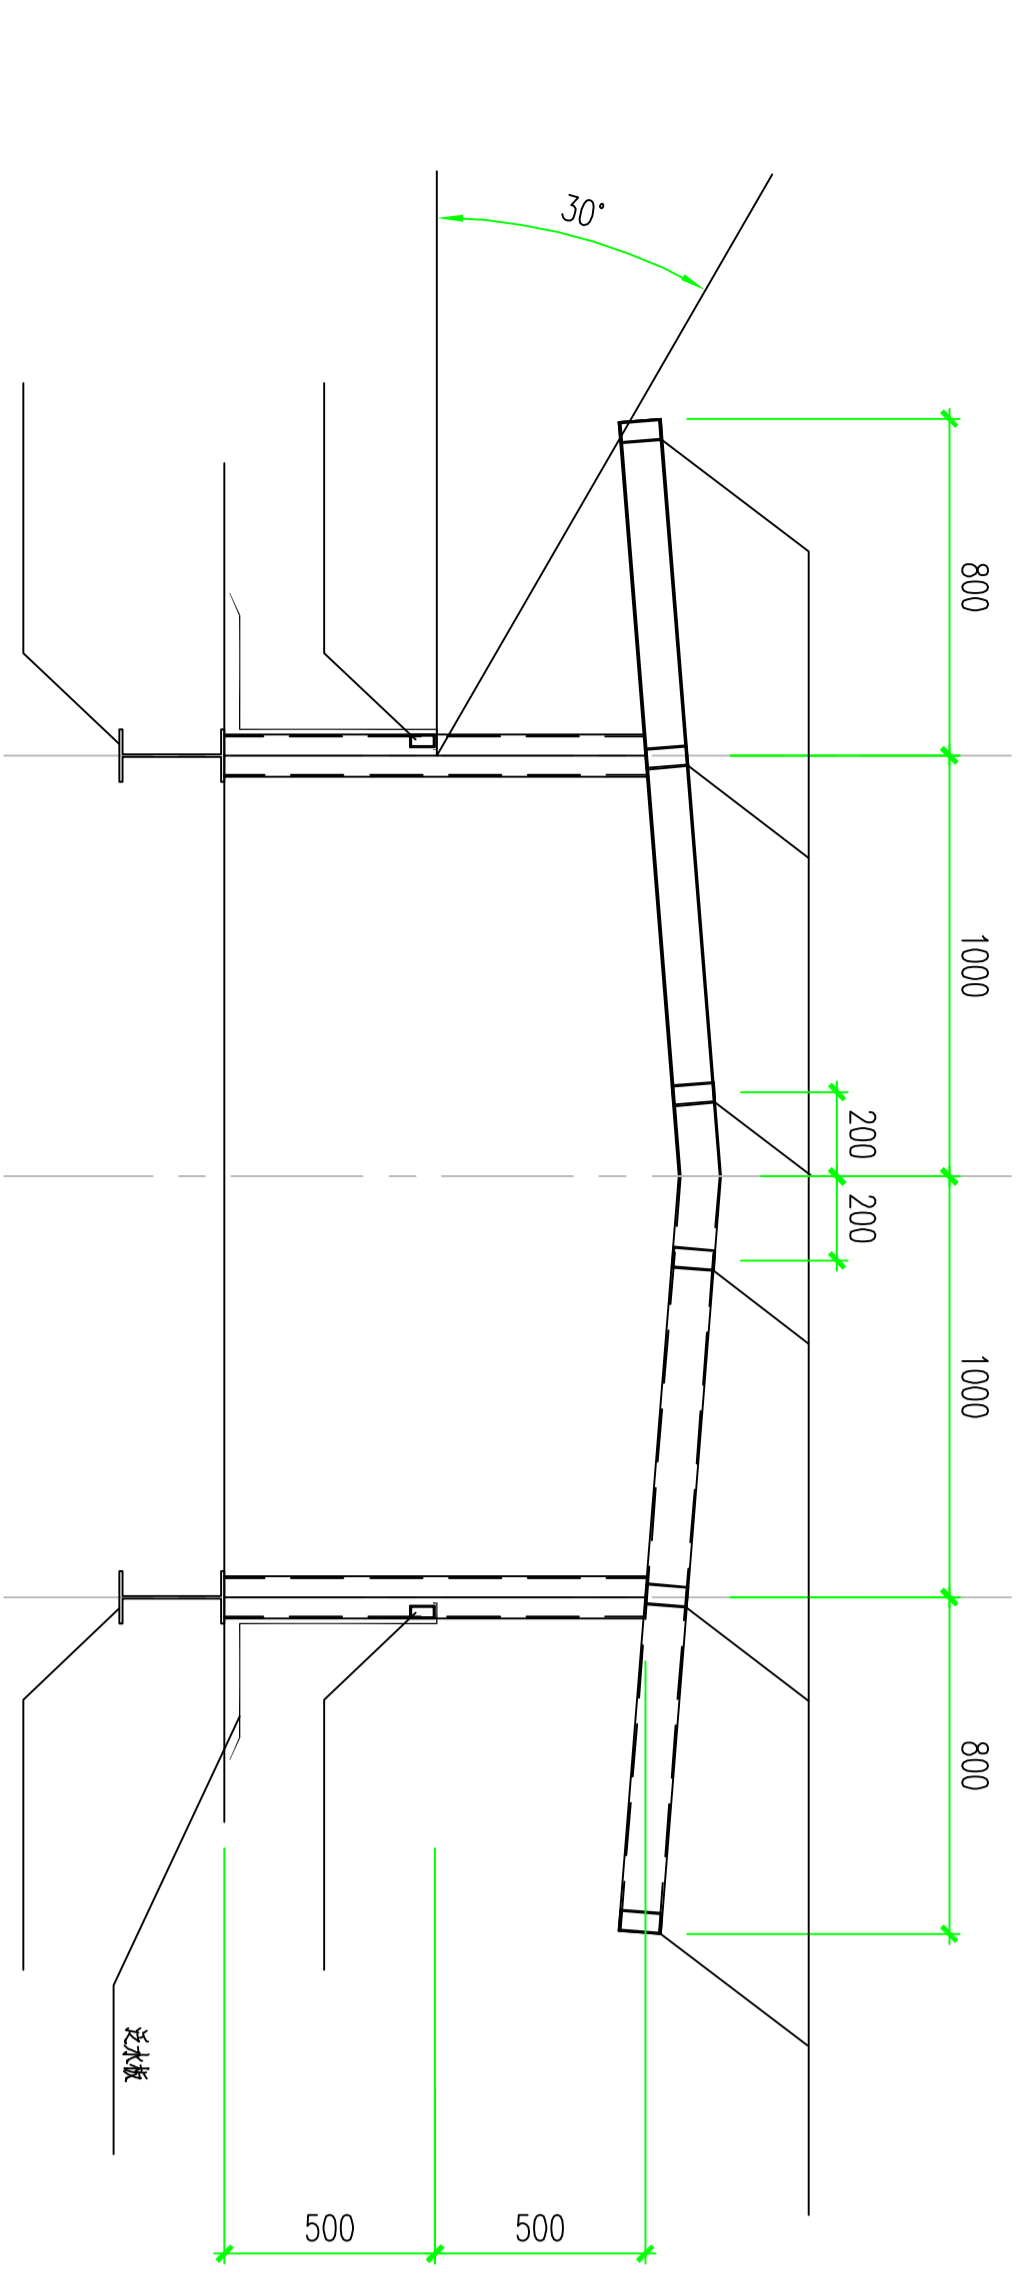

专业	姓名	姓名	日期

气楼平面布置

气楼平面布置

气楼平面布置

气楼详图
间隔2000设一樘
全楼连接